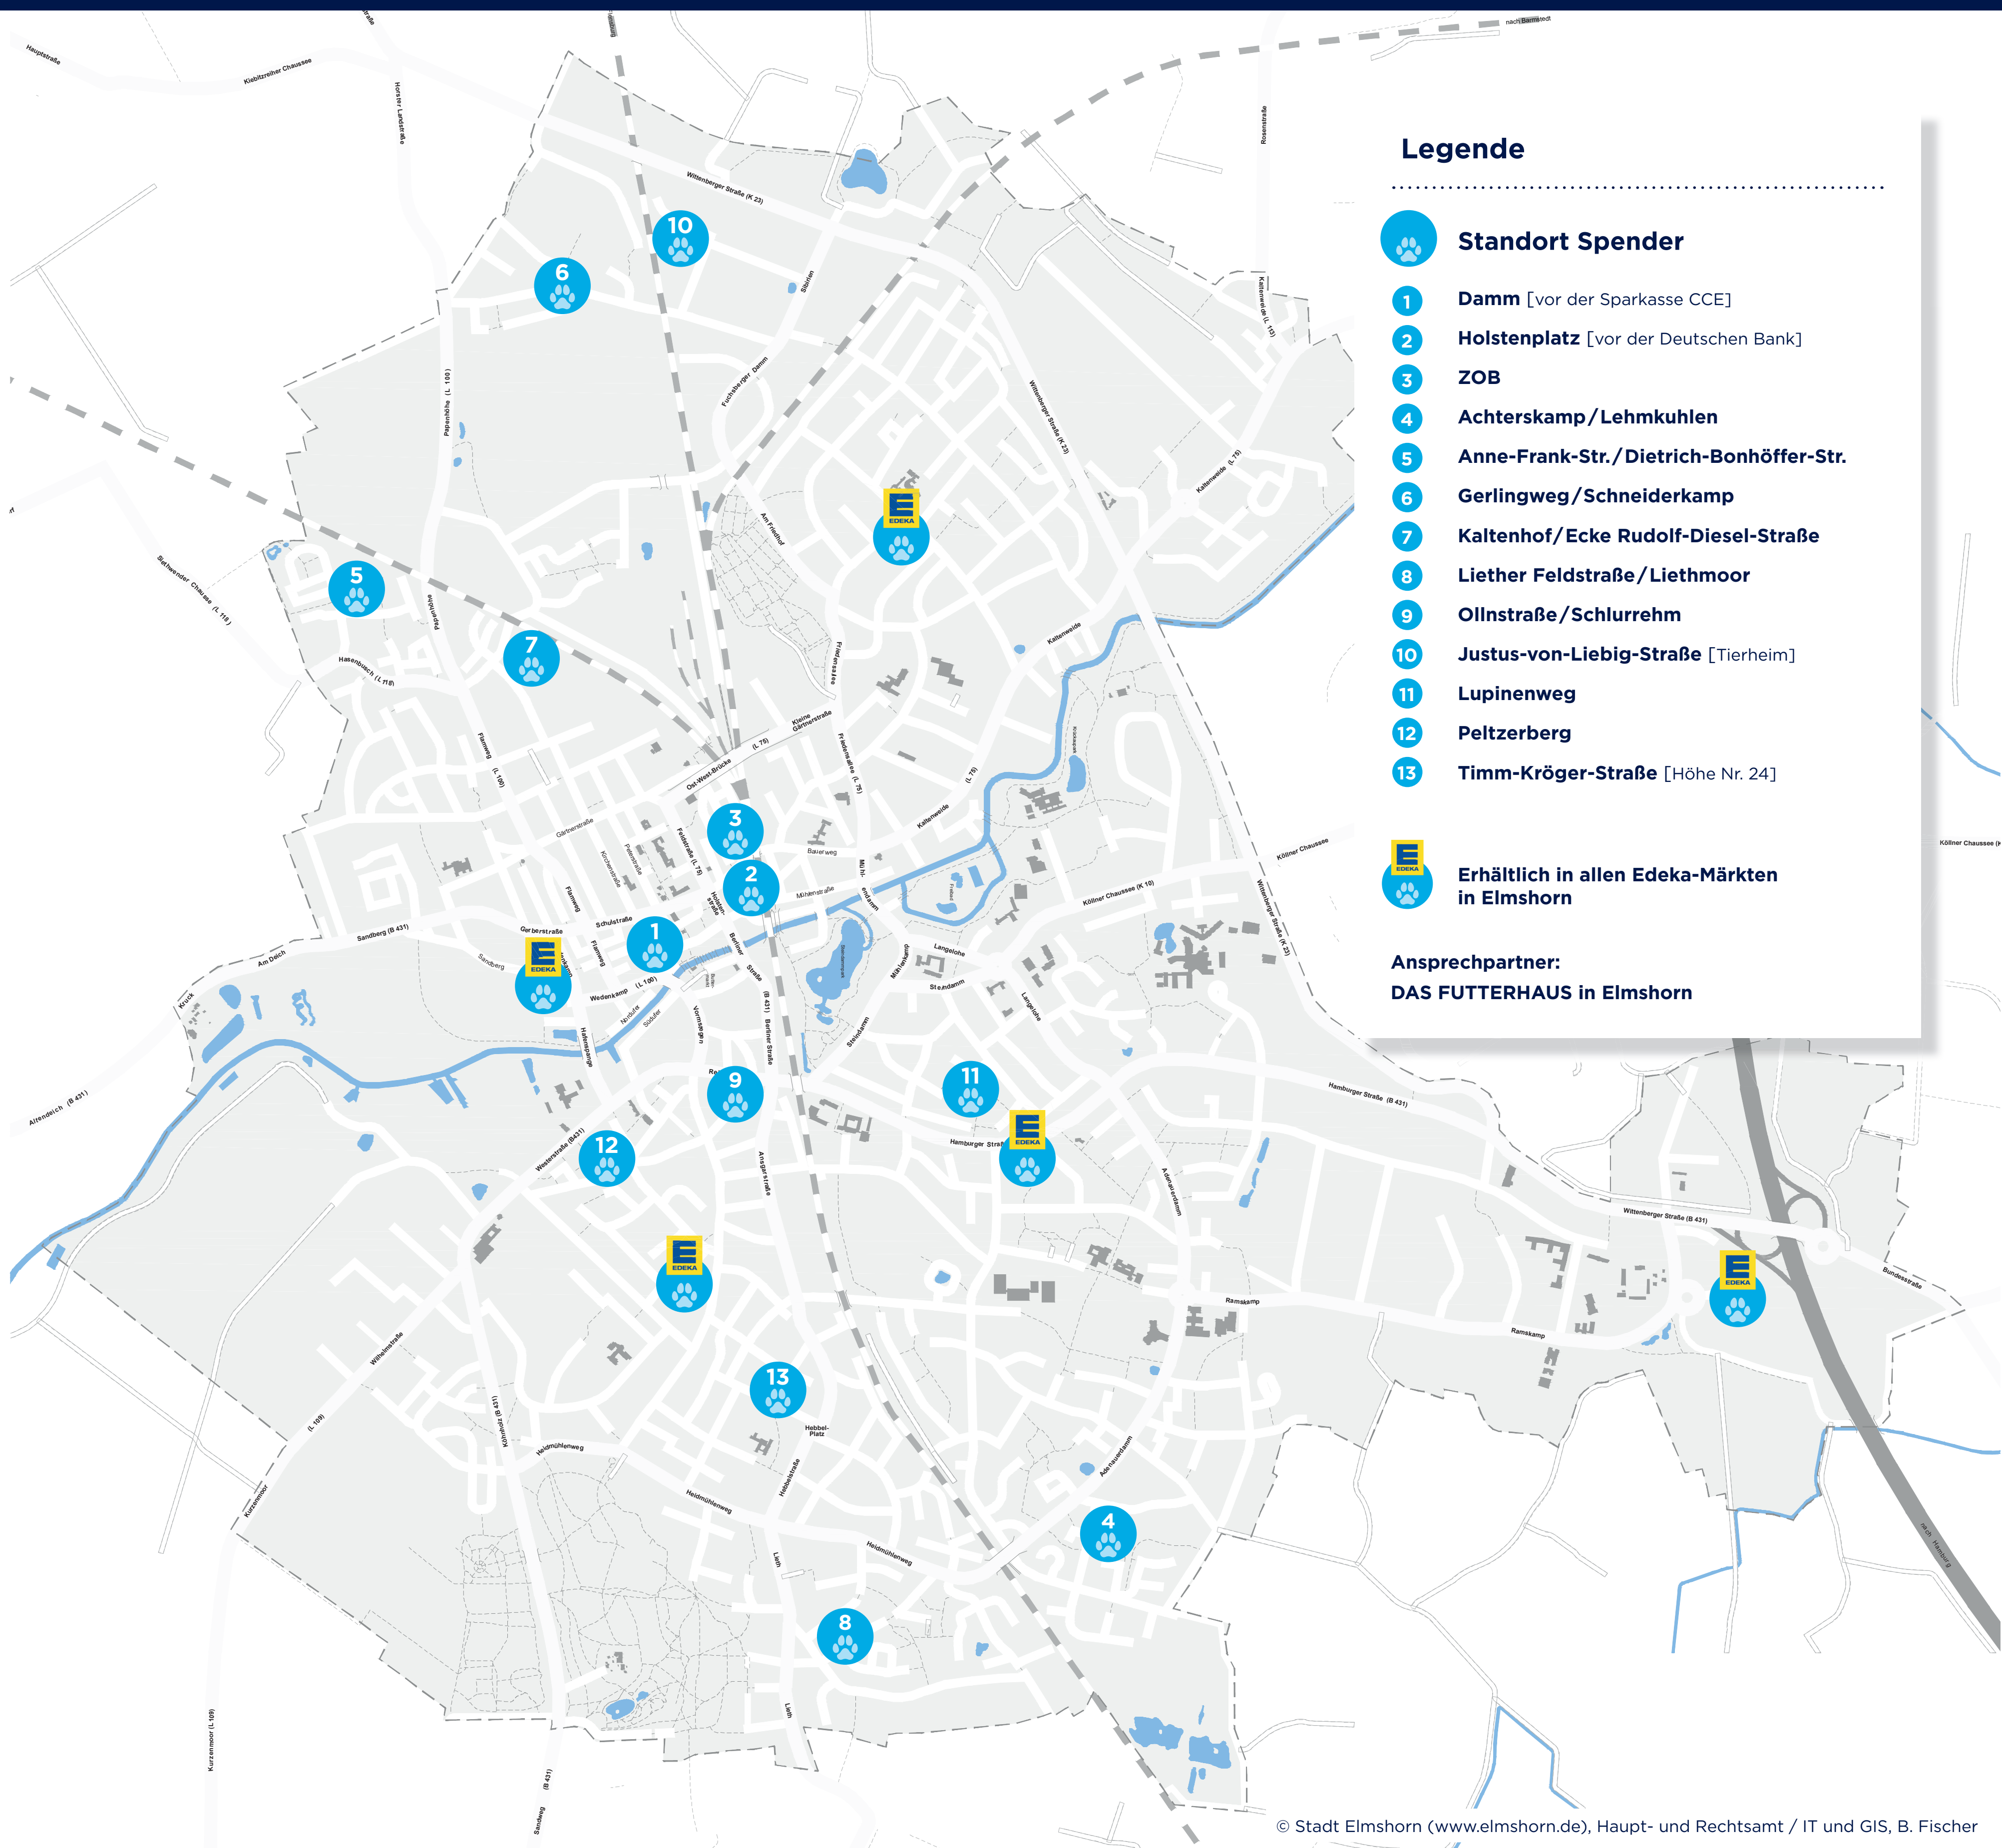

## Standorte Hundekotbeutelspender in Elmshorn

Stand | September 2025

### Legende

**Standort Spender**

1

**Damm** [vor der Sparkasse CCE]

2

**Holstenplatz** [vor der Deutschen Bank]

3

**ZOB**

4

**Achterskamp/Lehmkuhlen**

5

**Anne-Frank-Str./Dietrich-Bonhöffer-Str.**

6

**Gerlingweg/Schneiderkamp**

7

**Kaltenhof/Ecke Rudolf-Diesel-Straße**

8

**Liether Feldstraße/Liethmoor**

9

**Ollnstraße/Schlurrehm**

10

**Justus-von-Liebig-Straße** [Tierheim]

11

**Lupinenweg**