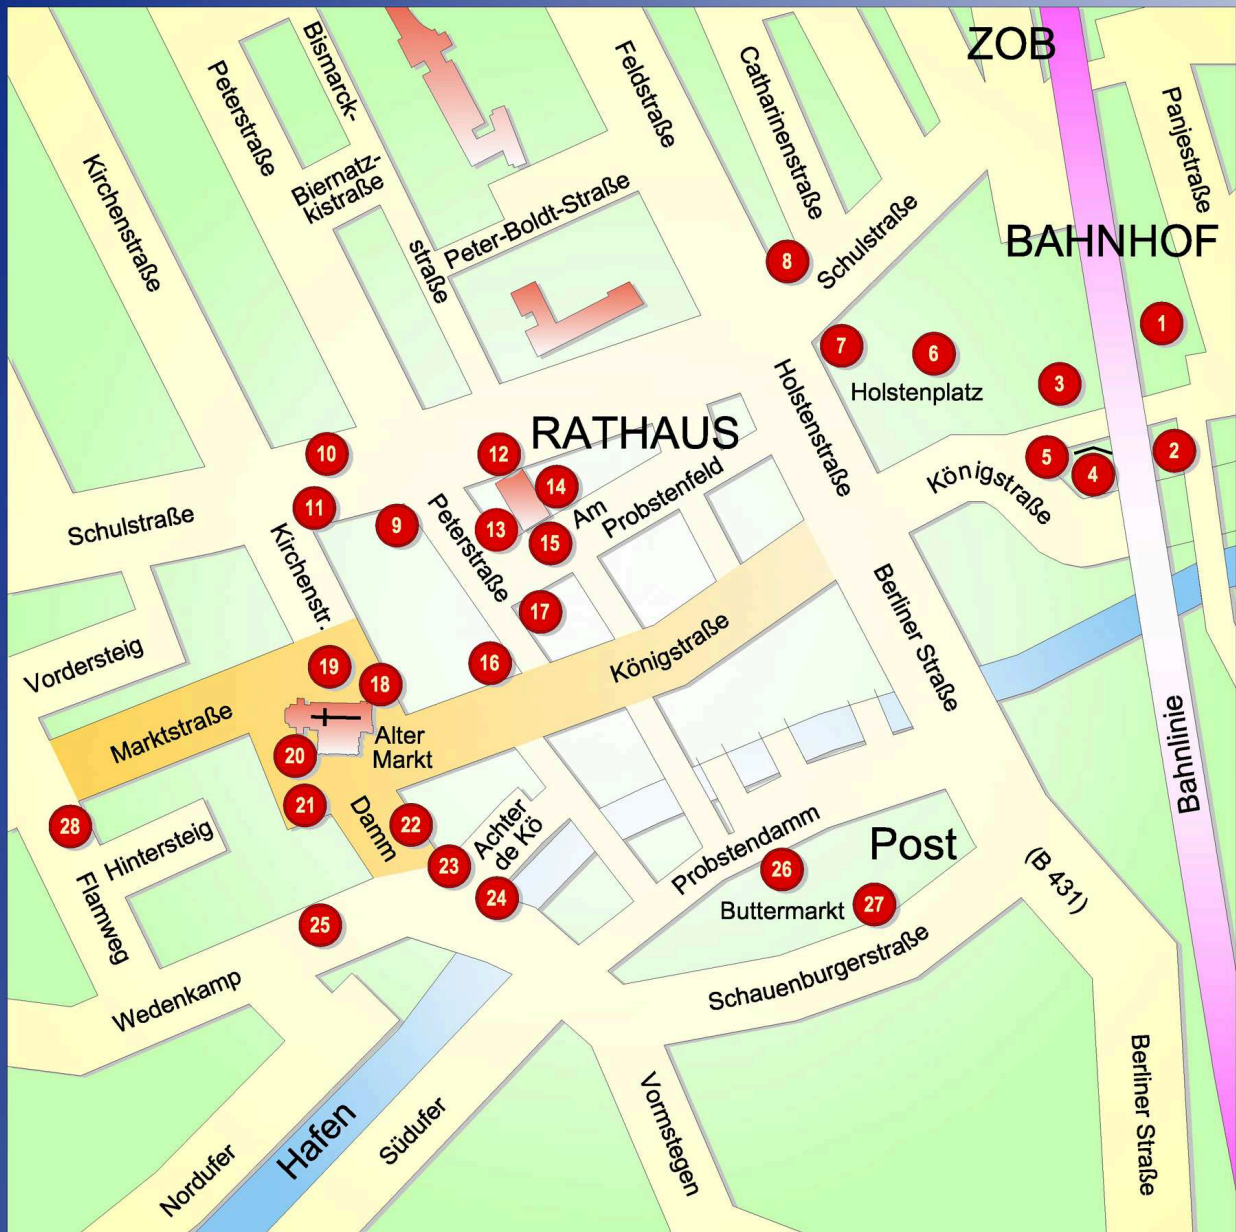

Folgende Fahrradstellplätze stehen Ihnen in der Innenstadt zur Verfügung:

- | | | | | | |
|---|---|----|--|----|--|
| 1 | Bahnhof Ostseite/ Bahnsteig AKN 169 Stellplätze (überdacht) | 10 | Schulstraße/ Gesundheitszentrum 19 Stellplätze | 19 | Alter Markt/ Kirche Kirchenstraße 20 Stellplätze |
| 2 | Bahnhof Ostseite/ Mühlenstraße 272 Stellplätze (überdacht) | 11 | Schulstraße/ Gesundheitszentrum 5 Stellplätze | 20 | Alter Markt/ Kirche Eingang 15 Stellplätze |
| 3 | Bahnhof Westseite/ Holstenplatz 215 Stellplätze | 12 | Rathaus/ Schulstraße 6 Stellplätze | 21 | Alter Markt/ CCE 3 Stellplätze |
| 4 | Bahnhof Westseite/ Fahrradparkhaus 263 Stellplätze | 13 | Rathaus/ Peterstraße 6 Stellplätze | 22 | Damm 24 Stellplätze |
| 5 | Bahnhof Westseite/ vor d. Fahrradparkhaus 62 Stellplätze | 14 | Rathaus/ Park "Am Probenstfeld" 17 Stellplätze | 23 | Achter de Kö/ Ladenzeile 5 Stellplätze |
| 6 | Holstenplatz 30 Stellplätze | 15 | Rathaus/ Peterstraße/ Ecke Am Probenstfeld 12 Stellplätze | 24 | Achter de Kö/ Krückauufer 4 Stellplätze |
| 7 | Holstenplatz/ Ecke Schulstraße 5 Stellplätze | 16 | Peterstraße/ Ecke Königstraße 10 Stellplätze | 25 | Wedenkamp/ CCE 35 Stellplätze |
| 8 | Schulstraße/ C&A 21 Stellplätze | 17 | Peterstraße/ Neuer Garten 7 Stellplätze | 26 | Probstendamm/ Buttermarkt 42 Stellplätze |
| 9 | Schulstraße/ Ecke Peterstraße 10 Stellplätze | 18 | Königstraße/ Durchgang Kirchenstraße 8 Stellplätze | 27 | Schauenburger Straße/ Buttermarkt 12 Stellplätze |
| | | | | 28 | Flamweg/ Ecke Marktstraße 7 Stellplätze |