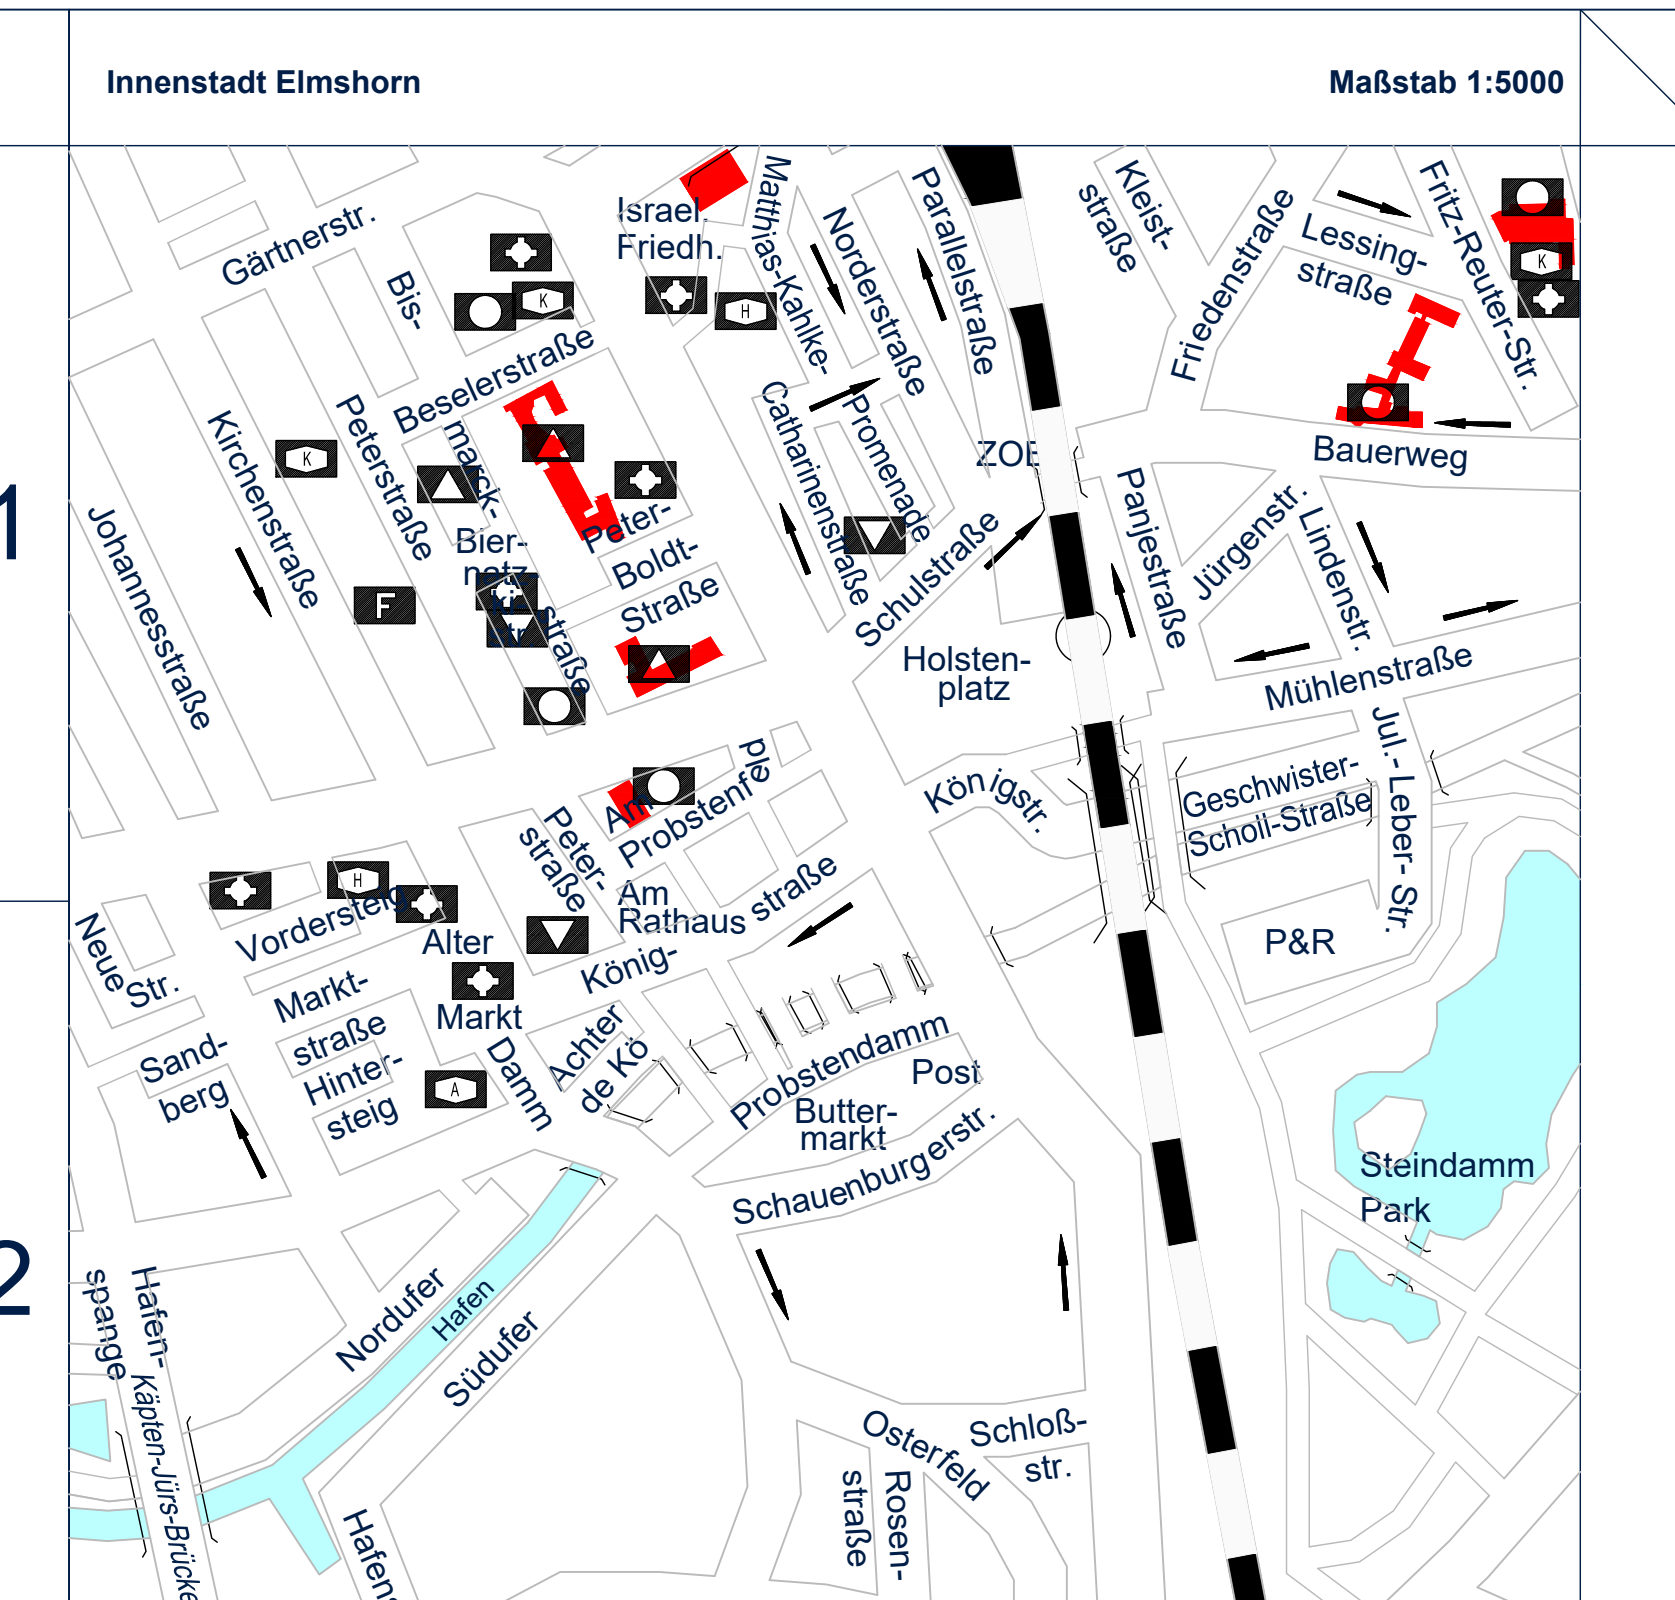

Behörden und Institutionen:

Legende
Autobahn
Hauptverkehrsstraßen
Sonstige Straßen
Fußgängerzone
Planstraßen
Fuß-,Wander- und Feldwege
Parkplatz
Eisenbahn
Bahnhof
Haltepunkt
Stadtbuslinie mit Haltestelle
Bebaute Flächen
Gebäude
Gewerblich genutzte Flächen
Grünflächen
Friedhof
Wald
Gewässer
Brücke
Richtungspfeil Einbahnstraße
Wahlbezirk
öffentliche Verwaltung
Schule
Kirche und kirchliche Einrichtung
Altenagesstätte
Altenheim/Pflegeheim
Jugendhaus
Kindertagesstätte
Sondererziehung
kulturelle Einrichtung
Feuerwehr