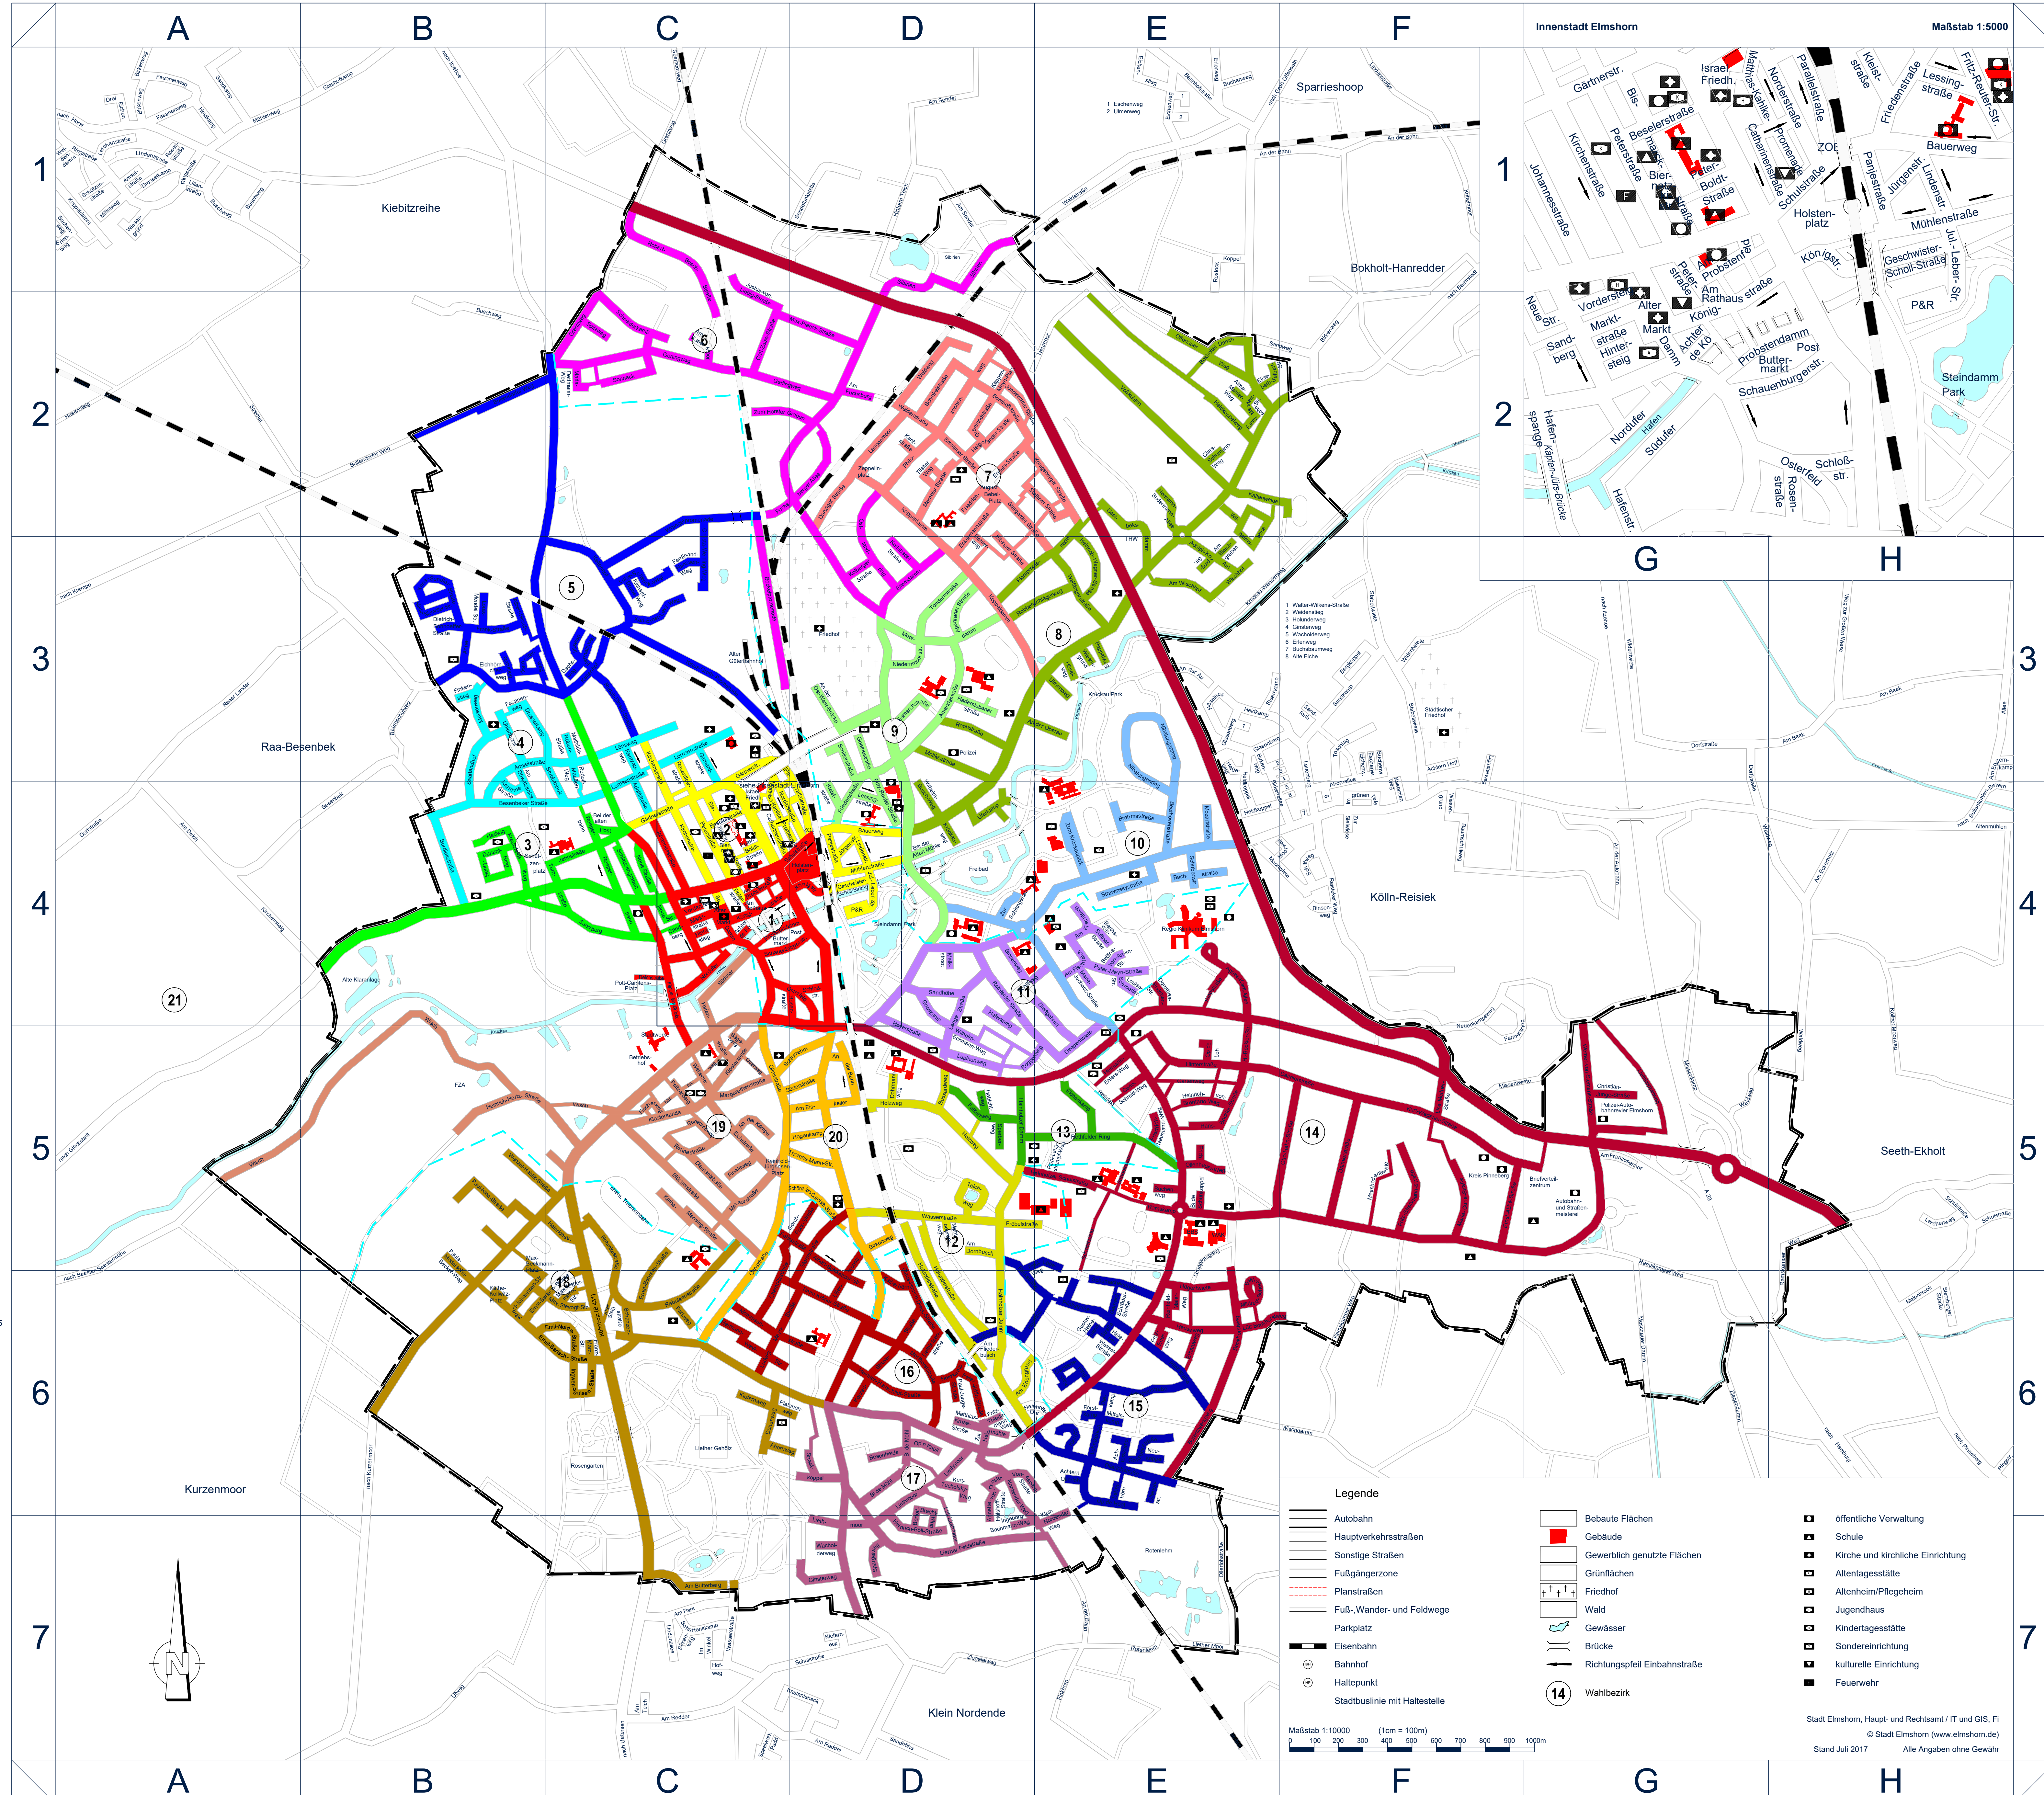

Behörden und Institutionen:

Legende
Autobahn
Hauptverkehrsstraßen
Sonstige Straßen
Fußgängerzone
Planstraßen
Fuß-,Wander- und Feldwege
Parkplatz
Eisenbahn
Bahnhof
Haltepunkt
Stadtbuslinie mit Haltestelle
Bebaute Flächen
Gebäude
Gewerblich genutzte Flächen
Grünflächen
Friedhof
Wald
Gewässer
Brücke
Richtungspfeil Einbahnstraße
Wahlbezirk
öffentliche Verwaltung
Schule
Kirche und kirchliche Einrichtung
Altenagesstätte
Altenheim/Pflegeheim
Jugendhaus
Kindertagesstätte
Sondererziehung
kulturelle Einrichtung
Feuerwehr