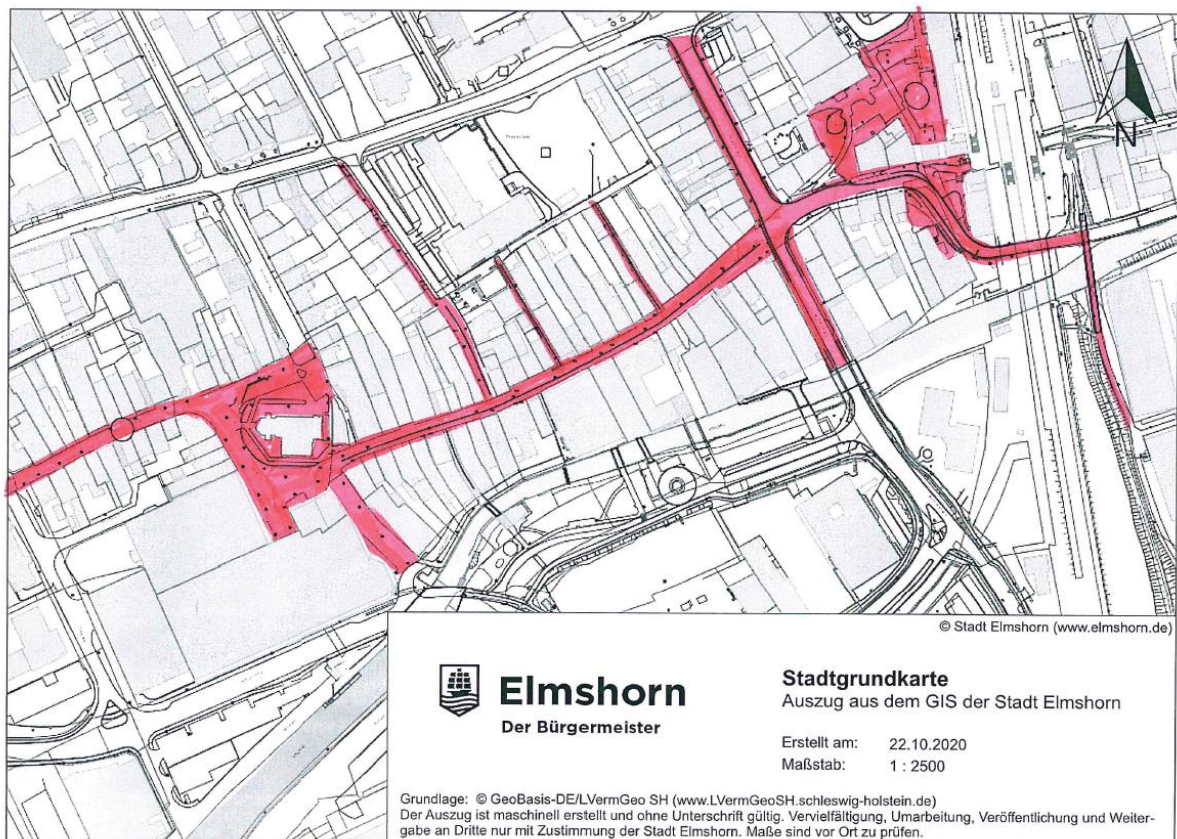

Anlage 1 zur Allgemeinverfügung des Kreises Pinneberg über Maßnahmen zur Bekämpfung der Ausbreitung des Coronavirus SARS-CoV-2 auf dem Gebiet des Kreises Pinneberg aufgrund der Überschreitung des Inzidenzwertes von 35 Neuinfektionen auf 100.000 Einwohnern in den letzten sieben Tagen vom 23.10.2020

Auf dem Gebiet der Stadt Elmshorn

ausschließlich am verkaufsoffenen Sonntag, den 01.11.2020:

1. Marktstraße
2. Alter Markt (rund um die Nikolaikirche)
3. Damm
4. Königstraße
5. Peterstraße
6. Querstraße
7. Ladenstraße
8. Holstenstraße und Holstenplatz
9. Tarasconer Weg (der Verbindungsweg vom Bahnhof zur Parkpalette im Steindamm Park)

Auf dem Gebiet der Stadt Uetersen

ausschließlich freitags zwischen 7:00 und 14:00 Uhr in der Fußgängerzone und im Bereich des Wochenmarktes sowie der Parkpalette