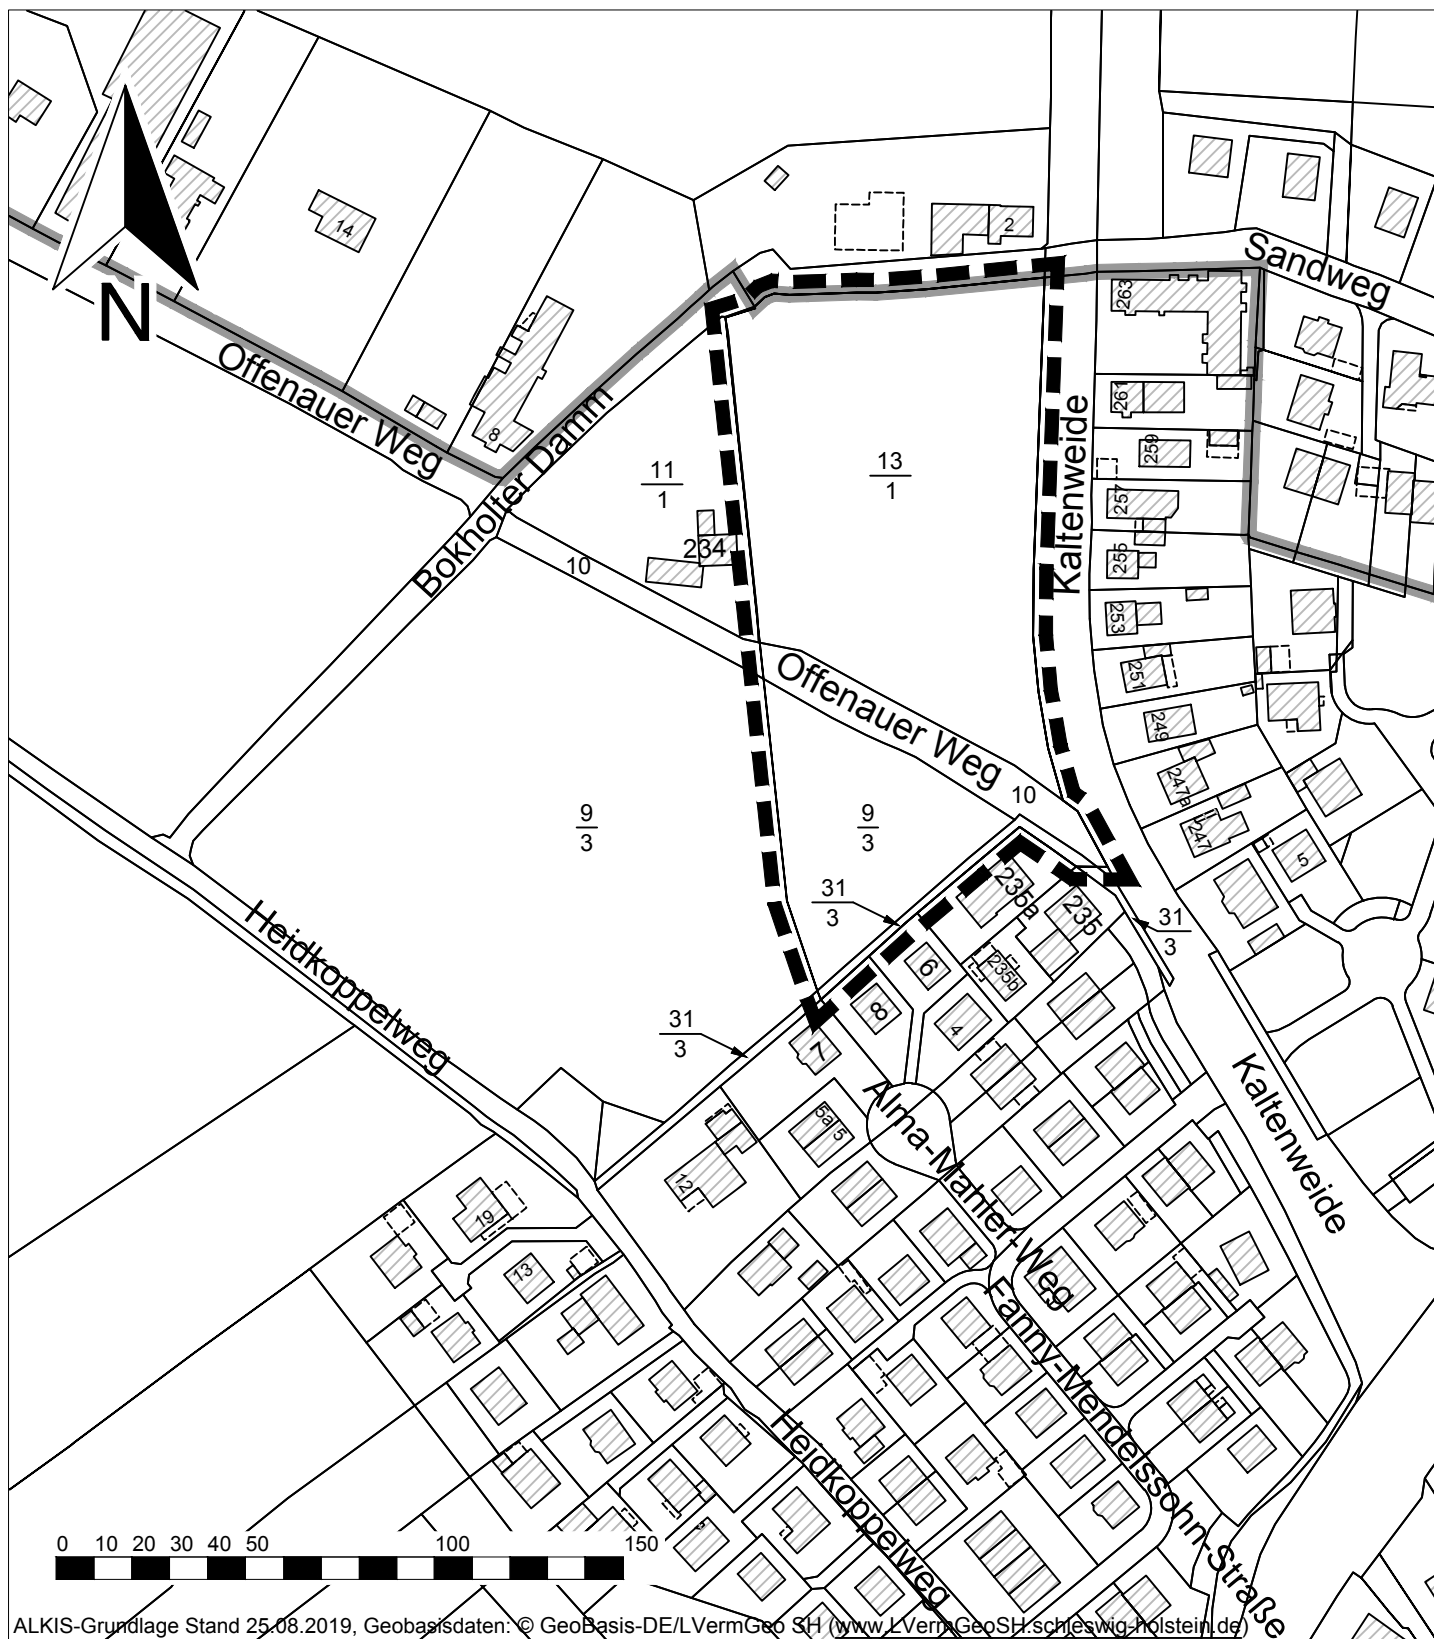

Geltungsbereich der 24. Änderung des Flächennutzungsplanes der Stadt Elmshorn - "Wohngebiet Bokholter Damm"

ALKIS-Grundlage Stand 25.08.2019, Geobasisdaten: © Geobasis-DE/LVermGeo SH (www.LVermGeoSH.schleswig-holstein.de)

ohne Maßstab

Stadt Elmshorn
Amt für Stadtentwicklung
© Stadt Elmshorn (www.elmshorn.de)
Stand: 28.10.2019/Gra